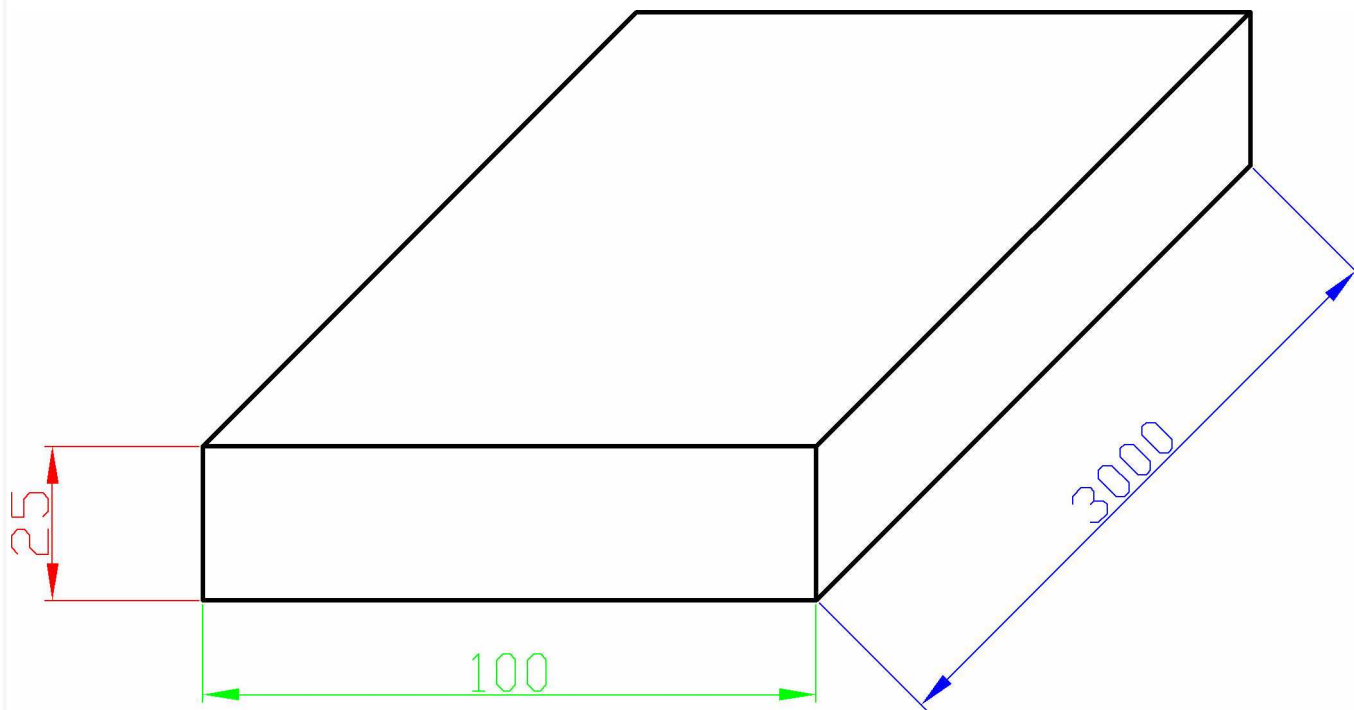

Доска 25x100x3000 мм хв/п

FIRO